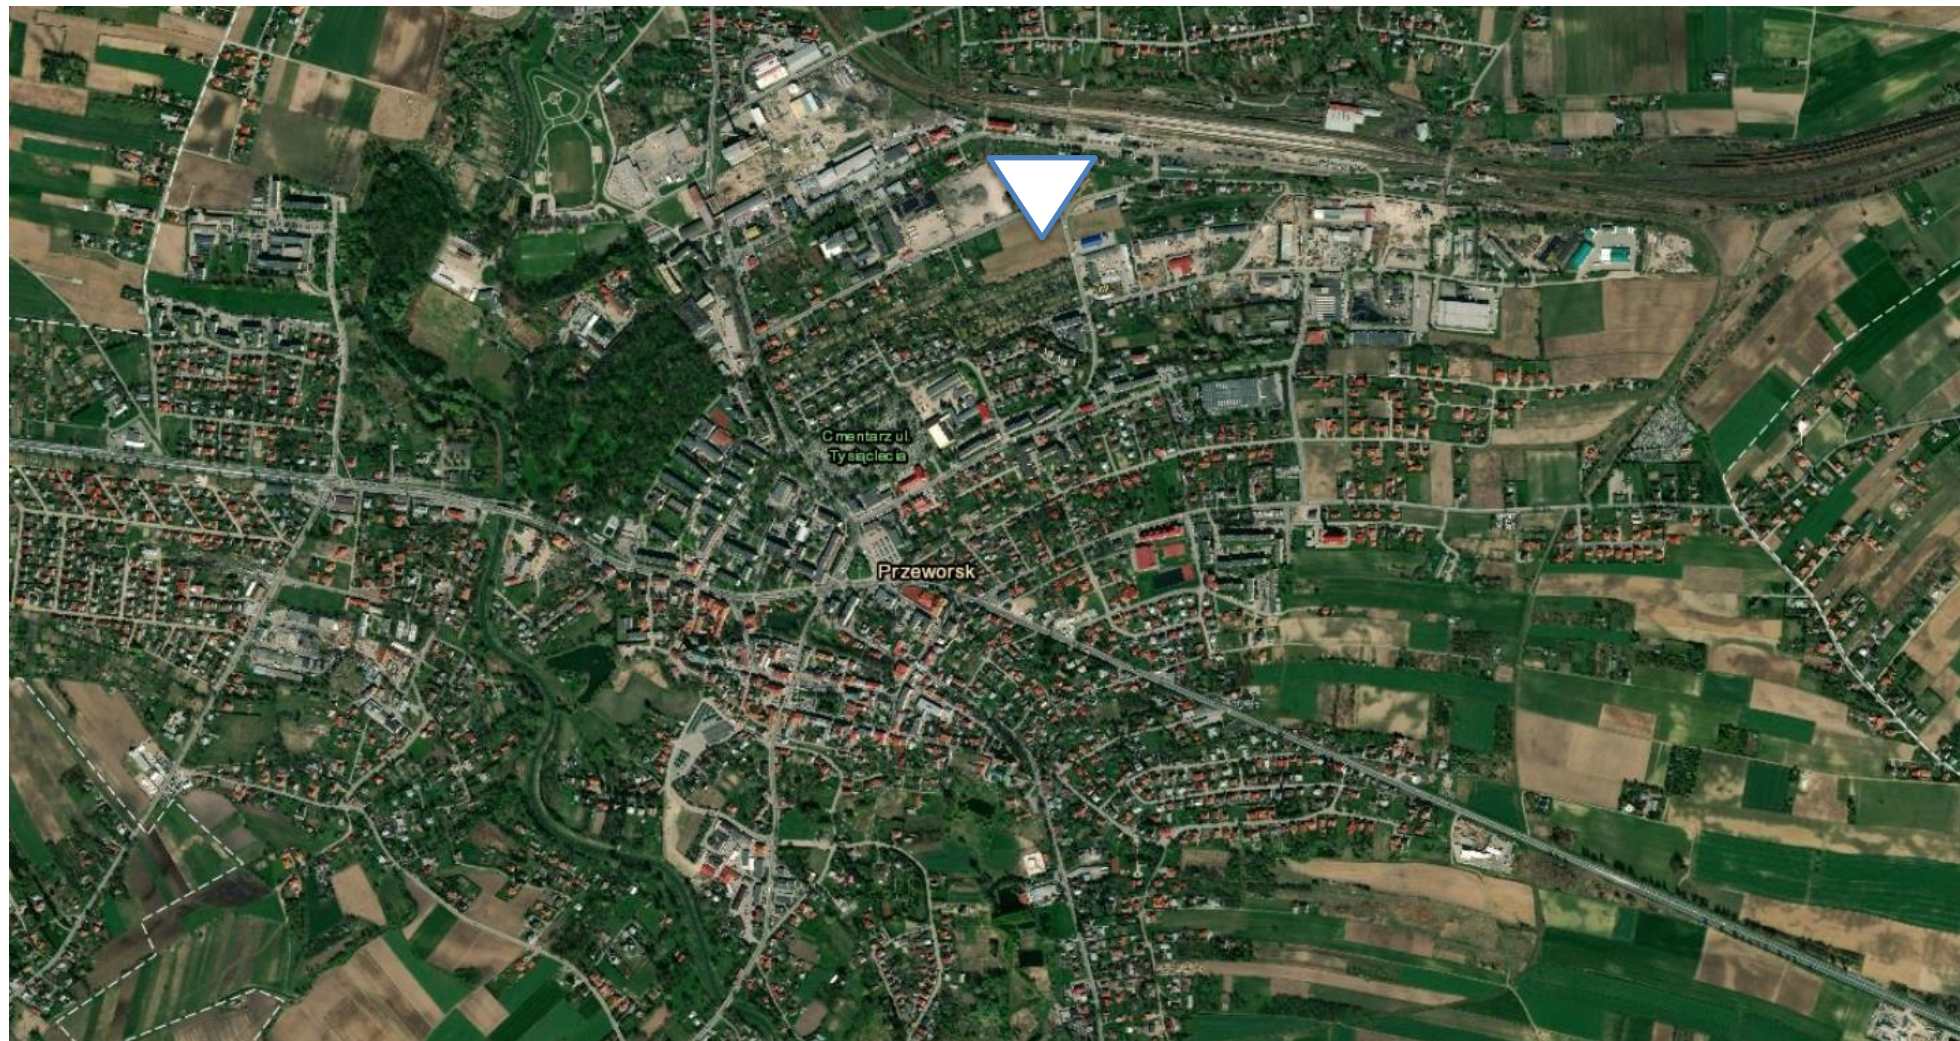

NUVALU #retail

---

RETAIL PARK Przeworsk

Przeworsk, ul. Dynowska / Dworcowa

# PRZEWORSK

NUVALU

**16 000** mieszkańców miasta  
**78 500** mieszkańców powiatu

DW nr 94  
Autostrada **A4**

Linia kolejowa nr 68

Port lotniczy Rzeszów **37km**

Lokalizacja:	Przeworsk, ul. Dynowska / Dworcowa
Inwestor:	Rock Capital
GLA:	6 208 m <sup>2</sup>
Liczba poziomów:	1
Liczba sklepów:	10
Liczb miejsc parkingowych:	184
Planowana data otwarcia:	I kwartał 2022r.