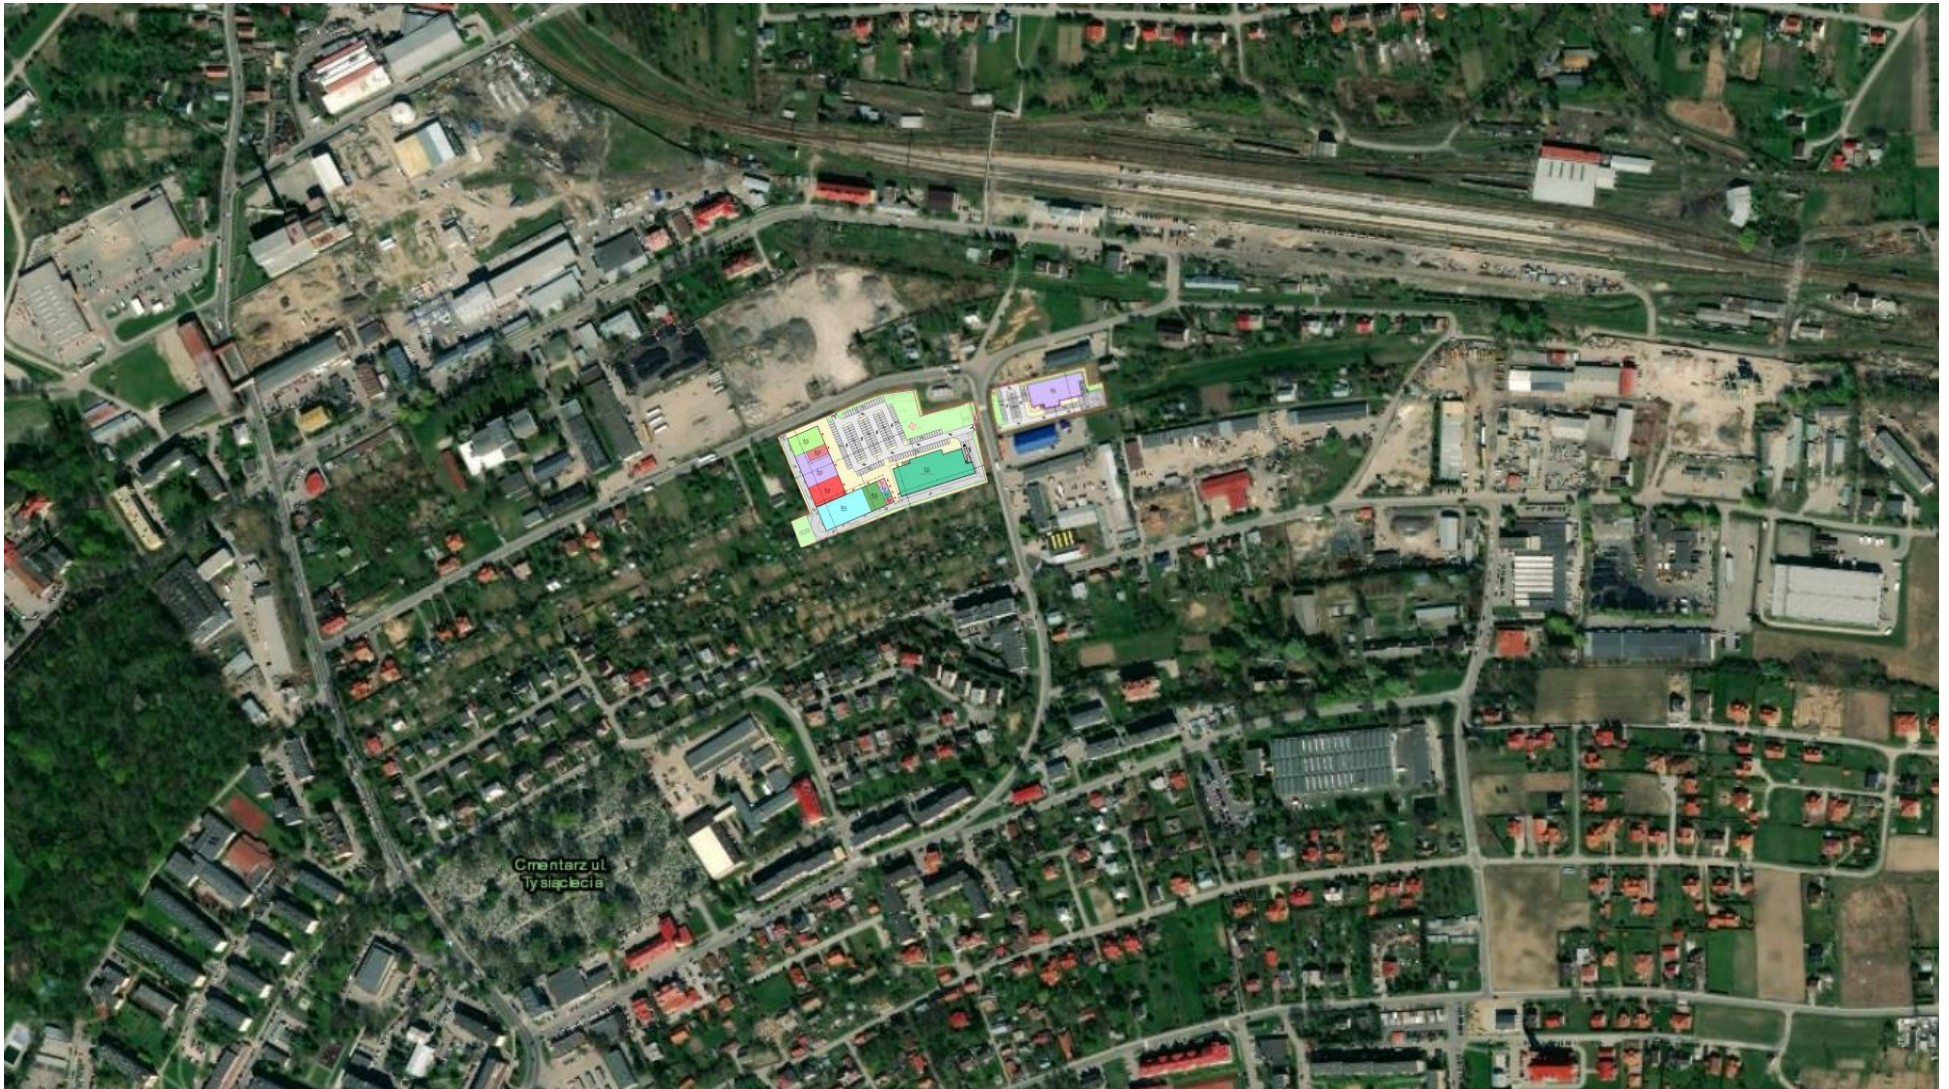

NUVALU #retail

---

RETAIL PARK Przeworsk

Przeworsk, ul. Dynowska / Dworcowa

# PRZEWORSK

NUVALU

**16 000** mieszkańców miasta  
**78 500** mieszkańców powiatu

DW nr 94  
Autostrada **A4**

Linia kolejowa nr 68

Port lotniczy Rzeszów **37km**

Lokalizacja:	Przeworsk, ul. Dynowska / Dworcowa
Inwestor:	Rock Capital
GLA:	6 208 m <sup>2</sup>
Liczba poziomów:	1
Liczba sklepów:	10
Liczb miejsc parkingowych:	184
Planowana data otwarcia:	I kwartał 2022r.