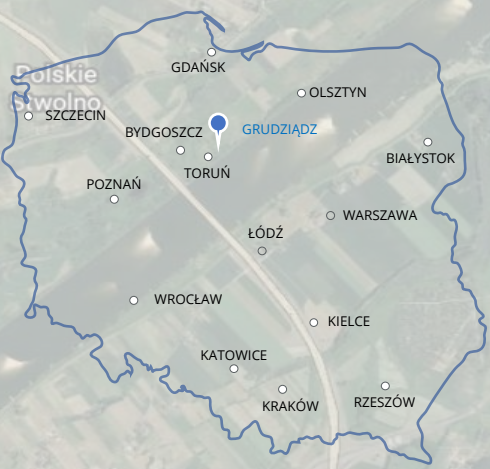

## WRONKI

### PODSTAWOWE INFORMACJE O LOKALIZACJI INWESTYCJI

**94 300** mieszkańców miasta

**238 000** mieszkańców w zasięgu 30 minut jazdy samochodem

Bydgoszcz – **75 km**

Przy **KW 55**

NUVALU

**Grudziądz, ul. Szosa  
Toruńska/ Południowa**

**RETAIL PARK**  
LOKALIZACJA INWESTYCJI

NUVALU

LOKALIZACJA

**Grudziądz, ul. Szosa Toruńska/  
Południowa**

GLA:

**7 160 m<sup>2</sup>**

Liczba poziomów:

**1**